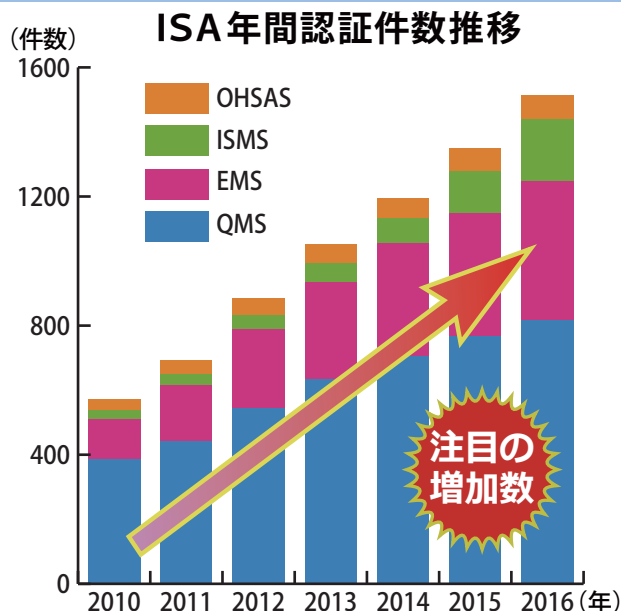

ISO審査コストの低減をお約束!

ISO審査コストが高い...

そんなお悩みを解決!

現 在ご利用の審査機関はいかがでしょう? サービス・コスト等、不満はございませんか? 私共、国際システム審査株式会社(略称:ISA)は、御社に合ったサービスを提供し、審査コストの低減をいたします。お見積り依頼は裏面に必要事項を記入の上、FAX(052-582-3668)、またはメール(request@isa-cb.co.jp)でお送りください。

新規の認証取得をお考えの方も
ご遠慮なくご相談ください。

1. ISAは、安心して付き合える、独立系で信頼性の高い審査会社です。

ISOマネジメントシステム審査員の30%強を輩出してきた、日本最大手のISO審査員研修機関、(株)グローバルテクノのグループ会社です。

2. 審査員の質が高く、現場中心の審査がお客様に大変喜ばれています。

2015年のお客様アンケート結果は、5点評価で平均4.6点と高評価をいただきました。

3. 審査費用は大変お安く、経営の質の向上をサポートしています。

業界のある大手審査機関と比べて50%も安いケースもあり、当社に移転したお客様に大変喜ばれています。

4. 社会貢献事業の一環として運営しています。

グローバルテクノグループの利益の一部は、災害支援、社会支援事業、会費・寄付金、社会事業講演会支援などに充てています。

ISA 国際システム審査株式会社
グローバルテクノグループ

1. ■名古屋本部 (JAB認定プログラム)
     〒450-0003 愛知県名古屋市中村区名駅南一丁目16番30号 東海ビルディング7階
     TEL: 052-582-3666 FAX: 052-582-3668 E-mail: isa@isa-cb.co.jp
   - ■東京本部 (ISMS-AC認定プログラム)
     〒161-0033 東京都新宿区下落合一丁目5番22号 アリミノビル4階
     TEL: 03-3360-2700 FAX: 03-3360-2702 E-mail: isms@isa-cb.co.jp
2. <http://www.isa-cb.co.jp>